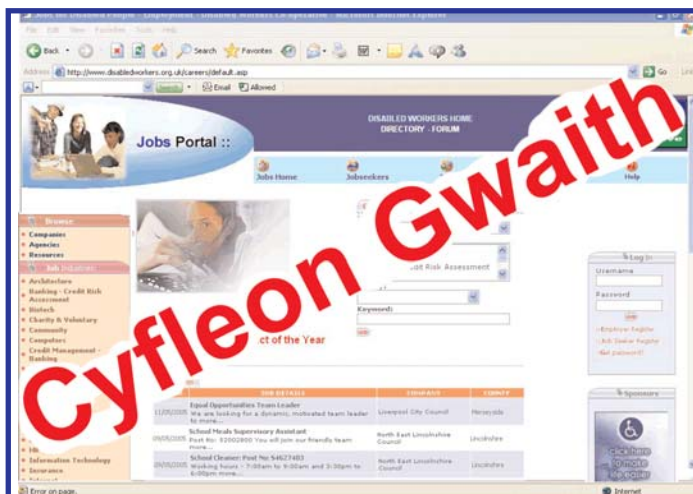

Bas Data

Gweithwyr Anabl

www.disabledworkers.org.uk

"Pobl anabl lleol yn cyflawni anghenion lleol"

Bas-data arlein ynglyn â'r sgiliau, cynnyrch a gwasanaethau a gynigir gan weithwyr anabl lleol

**Cofrestru AM DDIM
Chwilio AM DDIM**